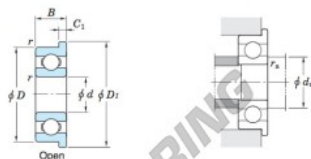

Kogellager enkele rij F687-JTEKT - F687-JTEKT

<https://www.123kogellager.be/kogellager-behuizing/kogellager/enkele-rij/f687-jtekt>

Extra-small ball bearings, miniature ball bearings — Koyo
flanged type

Boundary dimensions (mm)				Basic load ratings (kN)		Factor	Limiting speeds (min ⁻¹)		Bearing No.		
d	D	B	B ₁	r ¹⁾ min.	r ₁ ¹⁾ min.		C ₁₀	C _{10r}		f ₀	Grease lub.
7	14	3.5	5	0.15	0.15	1.15	0.51	14.2	45 000	54 000	F687

	Dimensions of flange (mm)				Mounting dimensions (mm)		Refer. 1 Mass (g)
	D ₁	D ₂	C ₁	C ₂	d _a min.	r _a max.	
Shielded	16	16	1	1.1	8.2	0.15	2.4

PRODUCTKENMERKEN

Merk	JTEKT
N° Ean13	3663952477091
Binnendiameter	7 mm
Buitendiameter	14 mm
Dikte	3.5 mm
Gewicht	2.4 g
Verpakking	1