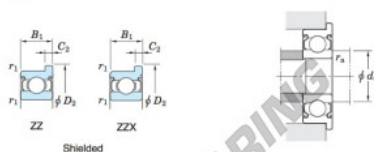

Kogellager enkele rij WF687-ZZ-JTEKT - WF687-ZZ-JTEKT

<https://www.123kogellager.be/kogellager-behuizing/kogellager/enkele-rij/wf687-zz-jtekt>

Extra-small ball bearings, miniature ball bearings — Koyo
flanged type

d	Boundary dimensions (mm)				Basic load ratings (kN)			Factor	Limiting speeds (min ⁻¹)		Bearing No.
	D	B	B ₁	r ¹ _{mn.}	r ¹ _{mn.}	C ₁₀	C _{10r}		Grease lub.	Oil lub.	
7	14	3.5	5	0.15	0.15	1.15	0.51	14.2	45 000	54 000	Open

Shielded	Dimensions of flange (mm)				Mounting dimensions (mm)		Refer. 3 Mass (g)
	D ₁	D ₂	C ₁	C ₂	d ₄ min.	r _a max.	
WF687 ZZ	16	16	1	1.1	8.2	0.15	2.4

PRODUCTKENMERKEN

Merk	JTEKT
N° Ean13	3663952477107
Binnendiameter	7 mm
Waterdicht maken	Flens aan beide zijden
Buitendiameter	14 mm
Dikte	3.5 mm
Gewicht	2.4 g
Verpakking	1