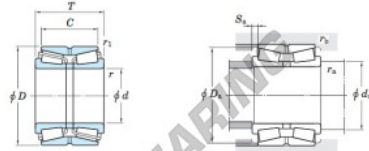

Kegelager 46220A-JTEKT - 46220A-JTEKT

<https://www.123kogellager.be/kogellager-behuizing/rollager/kegellager/46220a-jtekt>

Double-row tapered roller bearings **Koyo**
TDO type

Boundary dimensions (mm)						Basic load ratings (kN)		Limiting speeds (min ⁻¹)	
d	D	T	C	r_1 min.	r_2 min.	C_r	C_{10}	Grease lub.	Oil lub.
100	150	46	37	2	0.6	180	293	1 900	2 500

Bearing No.	Mounting dimensions (mm)					Constant e	Axial load factors			Refer.) Mass (kg)
	d_a min.	D_a min.	S_a min.	r_a max.	r_b max.		Y_2	Y_3	Y_0	
46220A	110	142	4.5	2	0.6	0.35	1.95	2.90	1.91	2.53

PRODUCTKENMERKEN

Merk	JTEKT
N° Ean13	4549250133022
Binnendiameter	100 mm
Buitendiameter	150 mm
Dikte	37 mm
2e Dikte	46 mm
Gewicht	2530 g
Verpakking	1

contact@123kogellager.be

CRT4 de Lesquin 60 Rue Du Haut De Sainghin 59273 Fretin FRANCE