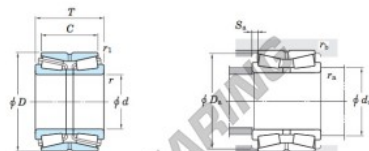

Kegelager 46222-JTEKT - 46222-JTEKT

<https://www.123kogellager.be/kogellager-behuizing/rollager/kegellager/46222-jtekt>

Double-row tapered roller bearings
TDO type

Koyo

Boundary dimensions (mm)						Basic load ratings (kN)		Limiting speeds (min ⁻¹)	
<i>d</i>	<i>D</i>	<i>T</i>	<i>C</i>	<i>r</i> _{min.}	<i>r</i> ₁ min.	<i>C</i> _r	<i>C</i> _{0r}	Grease lub.	Oil lub.
110	170	45	40	2.5	0.6	175	304	1 700	2 200

Bearing No.	Mounting dimensions (mm)					Constant <i>e</i>	Axial load factors			Refer.) Mass (kg)
	<i>d</i> _a min.	<i>D</i> _a min.	<i>S</i> _a min.	<i>r</i> _a max.	<i>r</i> _b max.		<i>Y</i> ₂	<i>Y</i> ₃	<i>Y</i> ₀	
46222	122	158	2.5	2	0.6	0.35	1.95	2.90	1.91	3.58

PRODUCTKENMERKEN

Merk	JTEKT
N° Ean13	4549250133046
Binnendiameter	110 mm
Binnendiameter	4.331" inch
Buitendiameter	170 mm
Buitendiameter	6.693" inch
Dikte	40 mm
Dikte	1.575" inch
2e Dikte	45 mm
2e Dikte	1.772" inch
Gewicht	3580 g
Verpakking	1