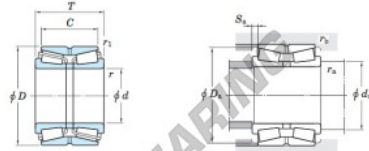

Kegelager 46224-JTEKT - 46224-JTEKT

<https://www.123kogellager.be/kogellager-behuizing/rollager/kegellager/46224-jtekt>

Double-row tapered roller bearings ——— **Koyo**
TDO type

Boundary dimensions (mm)						Basic load ratings (kN)		Limiting speeds (min ⁻¹)	
d	D	T	C	r_1 min.	r_2 min.	C_r	C_{0r}	Grease lub.	Oil lub.
120	180	46	41	2.5	0.6	185	317	1 500	2 000

Bearing No.	Mounting dimensions (mm)					Constant e	Axial load factors			Refer.) Mass (kg)
	d_s min.	D_s min.	S_s min.	r_1 max.	r_2 max.		Y_2	Y_3	Y_0	
46224	132	170	2.5	2	0.6	0.35	1.95	2.90	1.91	3.81

PRODUCTKENMERKEN

Merk	JTEKT
N° Ean13	4549250133060
Binnendiameter	120 mm
Buitendiameter	180 mm
Dikte	41 mm
2e Dikte	46 mm
Gewicht	3810 g
Verpakking	1

contact@123kogellager.be

CRT4 de Lesquin 60 Rue Du Haut De Sainghin 59273 Fretin FRANCE