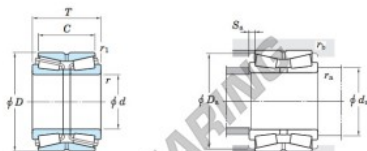

# Kegellager 46224A-JTEKT - 46224A-JTEKT

<https://www.123kogellager.be/kogellager-behuizing/rollager/kegellager/46224a-jtekt>

Double-row tapered roller bearings **Koyo**  
TDO type

Boundary dimensions (mm)						Basic load ratings (kN)		Limiting speeds (min <sup>-1</sup> )	
d	D	T	C	r <sub>1</sub> min.	r <sub>1</sub> max.	C <sub>r</sub>	C <sub>0r</sub>	Grease lub.	Oil lub.
120	180	58	46	2.5	0.6	247	460	1 500	2 100

Bearing No.	Mounting dimensions (mm)					Constant e	Axial load factors			Refer.) Mass (kg)
	d <sub>a</sub> min.	D <sub>a</sub> min.	S <sub>a</sub> min.	r <sub>a</sub> max.	r <sub>b</sub> max.		Y <sub>2</sub>	Y <sub>3</sub>	Y <sub>0</sub>	
46224A	132	169	6	2	0.6	0.35	1.95	2.90	1.91	4.66

## PRODUCTKENMERKEN

Merk	JTEKT
N° Ean13	4549250133077
Binnendiameter	120 mm
Binnendiameter	4.724" inch
Buitendiameter	180 mm
Buitendiameter	7.087" inch
Dikte	46 mm
Dikte	1.811" inch
2e Dikte	58 mm
2e Dikte	2.283" inch
Gewicht	4660 g
Verpakking	1