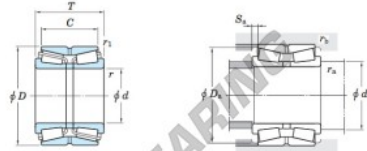

Kegelager 462-500-JTEKT - 462-500-JTEKT

<https://www.123kogellager.be/kogellager-behuizing/rollager/kegellager/462-500-jtekt>

Double-row tapered roller bearings — Koyo
TDO type

Boundary dimensions (mm)						Basic load ratings (kN)		Limiting speeds (min ⁻¹)	
d	D	T	C	r	r ₁	C _r	C _{0r}	Grease lub.	Oil lub.
500	720	167	149	6	3	2 580	5 690	250	330

Bearing No.	Mounting dimensions (mm)					Constant e	Axial load factors			Refer.) Mass (kg)
	d ₄ min.	D ₄ min.	S _d min.	r _a max.	r ₂ max.		Y ₂	Y ₃	Y ₀	
462/500	528	679	9	5	2.5	0.40	1.71	2.54	1.67	210

PRODUCTKENMERKEN

Merk	JTEKT
N° Ean13	3663952481692
Binnendiameter	500 mm
Buitendiameter	720 mm
Dikte	149 mm
2e Dikte	167 mm
Gewicht	210000 g
Verpakking	1

contact@123kogellager.be

CRT4 de Lesquin 60 Rue Du Haut De Sainghin 59273 Fretin FRANCE