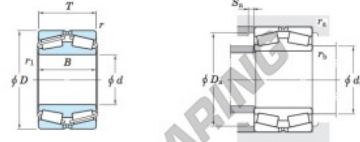

Kegelager 45324-JTEKT - 45324-JTEKT

<https://www.123kogellager.be/kogellager-behuizing/rollager/kegelager/45324-jtekt>

Double-row tapered roller bearings Koyo
TDI type

Boundary dimensions (mm)						Basic load ratings (kN)		Limiting speeds (min ⁻¹)	
d	D	B	T	r	r ₁	C _r	C _{0r}	Grease lub.	Oil lub.
120	200	62	62	2	2.5	353	598	1 400	1 900

Bearing No.	Mounting dimensions (mm)						Constant e	Axial load factors			(Refer.) Mass (kg)
	d _{1a} max.	D _{1a} max.	S _{1a} min.	r _{1a} min.	r _{1b} max.	r _{1c} max.		Y ₂	Y ₃	Y ₀	
45324	142	190	178	4	2	2	0.35	1.95	2.90	1.91	7.92

PRODUCTKENMERKEN

Merk	JTEKT
N° Ean13	4549250130649
Binnendiameter	120 mm
Binnendiameter	4.724" inch
Buitendiameter	200 mm
Buitendiameter	7.874" inch
Dikte	62 mm
Dikte	2.441" inch
Gewicht	7920 g
Verpakking	1