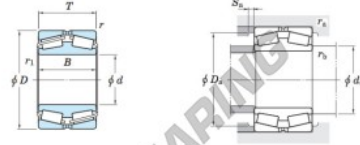

Kegelager 45228-JTEKT - 45228-JTEKT

<https://www.123kogellager.be/kogellager-behuizing/rollager/kegelager/45228-jtekt>

Double-row tapered roller bearings **Koyo**
TDI type

Boundary dimensions (mm)						Basic load ratings (kN)		Limiting speeds (min ⁻¹)	
d	D	B	T	r	r ₁	C _r	C _{0r}	Grease lub.	Oil lub.
140	210	53	53	2	2.5	311	564	1300	1800

Bearing No.	Mounting dimensions (mm)						Con- stant e	Axial load factors			(Refer.) Mass (kg)
	d _a max.	D _a max.	S _a min.	r _a max.	r _b max.	r _c max.		Y ₂	Y ₃	Y ₀	
45228	159	200	188	4	2	2	0.27	2.47	3.67	2.41	6.45

PRODUCTKENMERKEN

Merk	JTEKT
N° Ean13	4549250130472
Binnendiameter	140 mm
Buitendiameter	210 mm
Dikte	53 mm
Gewicht	6450 g
Verpakking	1

contact@123kogellager.be

CRT4 de Lesquin 60 Rue Du Haut De Sainghin 59273 Fretin FRANCE