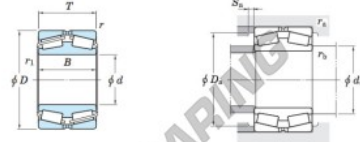

Kegellager 45328-JTEKT - 45328-JTEKT

<https://www.123kogellager.be/kogellager-behuizing/rollager/kegellager/45328-jtekt>

Double-row tapered roller bearings — Koyo
TDI type

Boundary dimensions (mm)					Basic load ratings (kN)		Limiting speeds (min ⁻¹)	
d	D	B	T	r	C _r	C _{0r}	Grease lub.	Oil lub.
140	225	68	68	2.5	486	807	1200	1700

Bearing No.	Mounting dimensions (mm)					Constant e	Axial load factors			(Refer.) Mass (kg)	
	d _a max.	D _a max.	S _a min.	r _a max.	r _b max.		Y ₂	Y ₃	Y ₀		
45328	160	213	210	4	2	2.5	0.40	1.68	2.50	1.64	10.0

PRODUCTKENMERKEN

Merk	JTEKT
N° Ean13	4549250130663
Binnendiameter	140 mm
Buitendiameter	225 mm
Dikte	68 mm
Gewicht	10000 g
Verpakking	1

contact@123kogellager.be

CRT4 de Lesquin 60 Rue Du Haut De Sainghin 59273 Fretin FRANCE