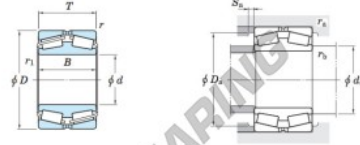

# Kegelager 45230-JTEKT - 45230-JTEKT

<https://www.123kogellager.be/kogellager-behuizing/rollager/kegellager/45230-jtekt>

Double-row tapered roller bearings **Koyo**  
TDI type

Boundary dimensions (mm)					Basic load ratings (kN)		Limiting speeds (min <sup>-1</sup> )	
d	D	B	T	r	C <sub>r</sub>	C <sub>0r</sub>	Grease lub.	Oil lub.
150	225	56	56	2.5	355	686	1200	1600

Bearing No.	Mounting dimensions (mm)						Con- stant e	Axial load factors			(Refer.) Mass (kg)
	d <sub>a</sub> max.	D <sub>a</sub> max.	D <sub>a</sub> min.	S <sub>a</sub> min.	r <sub>a</sub> max.	r <sub>b</sub> max.		Y <sub>2</sub>	Y <sub>3</sub>	Y <sub>0</sub>	
45230	174	213	203	4	2	2.5	0.26	2.55	3.80	2.50	7.87

## PRODUCTKENMERKEN

Merk	JTEKT
N° Ean13	4549250130489
Binnendiameter	150 mm
Buitendiameter	225 mm
Dikte	56 mm
Gewicht	7870 g
Verpakking	1

[contact@123kogellager.be](mailto:contact@123kogellager.be)

CRT4 de Lesquin 60 Rue Du Haut De Sainghin 59273 Fretin FRANCE