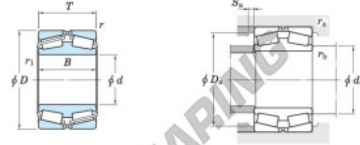

Kegelager 45332-JTEKT - 45332-JTEKT

<https://www.123kogellager.be/kogellager-behuizing/rollager/kegellager/45332-jtekt>

Double-row tapered roller bearings **Koyo**
TDI type

Boundary dimensions (mm)					Basic load ratings (kN)		Limiting speeds (min ⁻¹)	
d	D	B	T	r	C _r	C _{0r}	Grease lub.	Oil lub.
160	270	86	86	2.5	678	1100	1000	1400

Bearing No.	Mounting dimensions (mm)					Constant e	Axial load factors			(Refer.) Mass (kg)	
	d _{1a} max.	D _{1a} max.	S _{1a} min.	r _{1a} max.	r _{1b} max.		Y ₂	Y ₃	Y ₀		
45332	193	258	237	4	2	2.5	0.35	1.95	2.90	1.91	19.8

PRODUCTKENMERKEN

Merk	JTEKT
N° Ean13	3663952481845
Binnendiameter	160 mm
Buitendiameter	270 mm
Dikte	86 mm
Gewicht	19800 g
Verpakking	1

contact@123kogellager.be

CRT4 de Lesquin 60 Rue Du Haut De Sainghin 59273 Fretin FRANCE