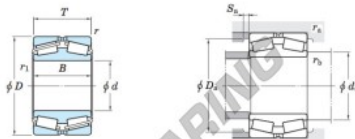

Kegellager 45238-JTEKT - 45238-JTEKT

<https://www.123kogellager.be/kogellager-behuizing/rollager/kegellager/45238-jtekt>

Double-row tapered roller bearings **Koyo**
TDI type

Boundary dimensions (mm)						Basic load ratings (kN)		Limiting speeds (min ⁻¹)	
d	D	B	T	r	r ₁	C _r	C _{0r}	Grease lub.	Oil lub.
190	290	75	75	2.5	3	599	1130	900	1200

Bearing No.	Mounting dimensions (mm)						Constant e	Axial load factors			(Refer.) Mass (kg)
	d ₂	D ₂	S ₂	r ₂	r ₃	r ₄		Y ₂	Y ₃	Y ₀	
45238	219	278	260	5	2	2.5	0.26	2.55	3.80	2.50	17.7

PRODUCTKENMERKEN

Merk	JTEKT
N° Ean13	3663952481890
Binnendiameter	190 mm
Binnendiameter	7.48" inch
Buitendiameter	290 mm
Buitendiameter	11.417" inch
Dikte	75 mm
Dikte	2.953" inch
Gewicht	17700 g
Verpakking	1