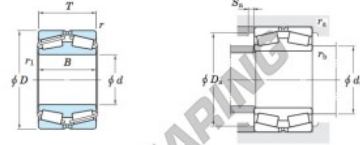

# Kegelager 45340-JTEKT - 45340-JTEKT

<https://www.123kogellager.be/kogellager-behuizing/rollager/kegellager/45340-jtekt>

Double-row tapered roller bearings — Koyo  
TDI type

Boundary dimensions (mm)					Basic load ratings (kN)		Limiting speeds (min <sup>-1</sup> )	
d	D	B	T	r	C <sub>r</sub>	C <sub>0r</sub>	Grease lub.	Oil lub.
200	340	112	112	3	1 080	1 840	770	1 000

Bearing No.	Mounting dimensions (mm)					Con- stant e	Axial load factors			(Refer.) Mass (kg)	
	d <sub>a</sub> max.	D <sub>a</sub> max.	S <sub>a</sub> min.	r <sub>a</sub> max.	r <sub>b</sub> max.		Y <sub>2</sub>	Y <sub>3</sub>	Y <sub>0</sub>		
45340	244	326	300	5	2.5	3	0.35	1.95	2.90	1.91	41.9

## PRODUCTKENMERKEN

Merk	JTEKT
N° Ean13	3663952481920
Binnendiameter	200 mm
Buitendiameter	340 mm
Dikte	112 mm
Gewicht	41900 g
Verpakking	1

[contact@123kogellager.be](mailto:contact@123kogellager.be)

CRT4 de Lesquin 60 Rue Du Haut De Sainghin 59273 Fretin FRANCE