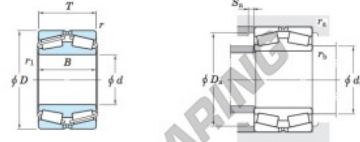

Kegelager 45244-JTEKT - 45244-JTEKT

<https://www.123kogellager.be/kogellager-behuizing/rollager/kegellager/45244-jtekt>

Double-row tapered roller bearings — Koyo
TDI type

Boundary dimensions (mm)					Basic load ratings (kN)		Limiting speeds (min ⁻¹)	
d	D	B	T	r	C _r	C _{0r}	Grease lub.	Oil lub.
220	340	90	90	3	805	1460	740	990

Bearing No.	Mounting dimensions (mm)						Con- stant e	Axial load factors			(Refer.) Mass (kg)
	d ₂ max.	D ₂ max.	S ₂ min.	r ₂ max.	r ₃ max.	r ₄ max.		Y ₂	Y ₃	Y ₄	
45244	259	326	306	5	2.5	3	0.28	2.43	3.61	2.37	28.5

PRODUCTKENMERKEN

Merk	JTEKT
N° Ean13	3663952481937
Binnendiameter	220 mm
Buitendiameter	340 mm
Dikte	90 mm
Gewicht	28500 g
Verpakking	1

contact@123kogellager.be

CRT4 de Lesquin 60 Rue Du Haut De Sainghin 59273 Fretin FRANCE