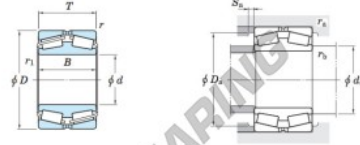

## Kegellager 45248-JTEKT - 45248-JTEKT

<https://www.123kogellager.be/kogellager-behuizing/rollager/kegellager/45248-jtekt>

Double-row tapered roller bearings — Koyo  
TDI type

| Boundary dimensions (mm) |     |    |    |   |                | Basic load ratings (kN) |                 | Limiting speeds (min <sup>-1</sup> ) |          |
|--------------------------|-----|----|----|---|----------------|-------------------------|-----------------|--------------------------------------|----------|
| d                        | D   | B  | T  | r | r <sub>1</sub> | C <sub>r</sub>          | C <sub>0r</sub> | Grease lub.                          | Oil lub. |
| 240                      | 360 | 92 | 92 | 3 | 4              | 915                     | 1790            | 690                                  | 920      |

| Bearing No. | Mounting dimensions (mm) |                        |                        |                        |                        |                        | Con-<br>stant<br>e | Axial load factors |                |                | (Refer.)<br>Mass<br>(kg) |
|-------------|--------------------------|------------------------|------------------------|------------------------|------------------------|------------------------|--------------------|--------------------|----------------|----------------|--------------------------|
|             | d <sub>a</sub><br>max.   | D <sub>a</sub><br>max. | S <sub>a</sub><br>min. | r <sub>a</sub><br>min. | r <sub>b</sub><br>max. | r <sub>c</sub><br>max. |                    | Y <sub>2</sub>     | Y <sub>3</sub> | Y <sub>0</sub> |                          |
| 45248       | 271                      | 346                    | 325                    | 5                      | 2.5                    | 3                      | 0.32               | 2.12               | 3.15           | 2.07           | 32.2                     |