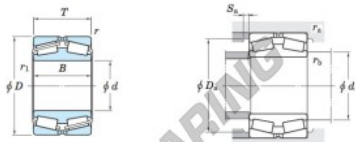

# Kegelager 45348-JTEKT - 45348-JTEKT

<https://www.123kogellager.be/kogellager-behuizing/rollager/kegellager/45348-jtekt>

Double-row tapered roller bearings **Koyo**  
TDI type

Boundary dimensions (mm)					Basic load ratings (kN)		Limiting speeds (min <sup>-1</sup> )	
d	D	B	T	r	C <sub>r</sub>	C <sub>0r</sub>	Grease lub.	Oil lub.
240	400	128	128	4	1 430	2 470	630	840

Bearing No.	Mounting dimensions (mm)					Constant e	Axial load factors			(Refer.) Mass (kg)	
	d <sub>a</sub> max.	D <sub>a</sub> max.	S <sub>a</sub> min.	r <sub>a</sub> max.	r <sub>b</sub> max.		Y <sub>2</sub>	Y <sub>3</sub>	Y <sub>0</sub>		
45348	286	382	354	5	3	4	0.35	1.95	2.90	1.91	65.4

## PRODUCTKENMERKEN

Merk	JTEKT
N° Ean13	3663952481975
Binnendiameter	240 mm
Buitendiameter	400 mm
Dikte	128 mm
Gewicht	65400 g
Verpakking	1

[contact@123kogellager.be](mailto:contact@123kogellager.be)

CRT4 de Lesquin 60 Rue Du Haut De Sainghin 59273 Fretin FRANCE