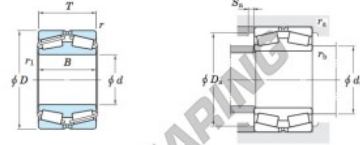

Kegelager 45288-JTEKT - 45288-JTEKT

<https://www.123kogellager.be/kogellager-behuizing/rollager/kegellager/45288-jtekt>

Double-row tapered roller bearings — Koyo
TDI type

Boundary dimensions (mm)					Basic load ratings (kN)		Limiting speeds (min ⁻¹)	
d	D	B	T	r	C _r	C _{0r}	Grease lub.	Oil lub.
440	650	157	157	6	2 750	5 500	300	390

Bearing No.	Mounting dimensions (mm)					Con- stant e	Axial load factors			(Refer.) Mass (kg)
	d ₁ max.	D ₁ max.	S ₁ min.	r ₁ max.	r ₂ max.		Y ₂	Y ₃	Y ₀	
45288	500	622	592	10	5	0.28	2.43	3.61	2.37	182

PRODUCTKENMERKEN

Merk	JTEKT
N° Ean13	3663952482163
Binnendiameter	440 mm
Buitendiameter	650 mm
Dikte	157 mm
Gewicht	182000 g
Verpakking	1

contact@123kogellager.be

CRT4 de Lesquin 60 Rue Du Haut De Sainghin 59273 Fretin FRANCE