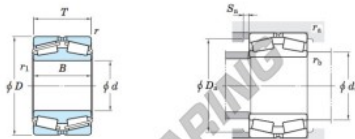

Kegelager 45292-JTEKT - 45292-JTEKT

<https://www.123kogellager.be/kogellager-behuizing/rollager/kegellager/45292-jtekt>

Double-row tapered roller bearings TDI type **Koyo**

Boundary dimensions (mm)						Basic load ratings (kN)		Limiting speeds (min ⁻¹)	
d	D	B	T	r	r ₁	C _r	C _{0r}	Grease lub.	Oil lub.
460	680	163	163	6	6	3 000	5 660	280	370

Bearing No.	Mounting dimensions (mm)					Constant e	Axial load factors			(Refer.) Mass (kg)	
	d _a max.	D _a max.	D _a min.	S _a min.	r _a max.		Y ₂	Y ₃	Y ₀		
45292	510	652	616	6	5	5	0.39	1.74	2.59	1.70	197

PRODUCTKENMERKEN

Merk	JTEKT
N° Ean13	3663952482187
Binnendiameter	460 mm
Buitendiameter	680 mm
Dikte	163 mm
Gewicht	197000 g
Verpakking	1

contact@123kogellager.be

CRT4 de Lesquin 60 Rue Du Haut De Sainghin 59273 Fretin FRANCE