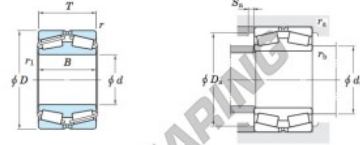

Kegelager 45296-JTEKT - 45296-JTEKT

<https://www.123kogellager.be/kogellager-behuizing/rollager/kegellager/45296-jtekt>

Double-row tapered roller bearings — **Koyo**
TDI type

Boundary dimensions (mm)					Basic load ratings (kN)		Limiting speeds (min ⁻¹)	
d	D	B	T	r	C _r	C _{0r}	Grease lub.	Oil lub.
480	700	165	165	6	3 060	6 710	260	350

Bearing No.	Mounting dimensions (mm)					Constant e	Axial load factors			(Refer.) Mass (kg)
	d _a max.	D _a max.	S _a min.	r _a min.	r _b max.		Y ₂	Y ₃	Y ₀	
45296	531	672	625	6	5	0.40	1.88	2.50	1.64	215

PRODUCTKENMERKEN

Merk	JTEKT
N° Ean13	3663952482200
Binnendiameter	480 mm
Buitendiameter	700 mm
Dikte	165 mm
Gewicht	215000 g
Verpakking	1

contact@123kogellager.be

CRT4 de Lesquin 60 Rue Du Haut De Sainghin 59273 Fretin FRANCE