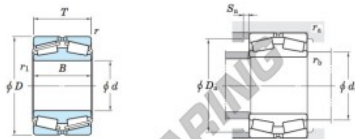

Kegellager 452-500-JTEKT - 452-500-JTEKT

<https://www.123kogellager.be/kogellager-behuizing/rollager/kegellager/452-500-jtekt>

Double-row tapered roller bearings — Koyo
TDI type

Boundary dimensions (mm)						Basic load ratings (kN)		Limiting speeds (min ⁻¹)	
d	D	B	T	r	r ₁	C _r	C _{0r}	Grease lub.	Oil lub.
500	720	167	167	6	6	3 430	7 350	250	330

Bearing No.	Mounting dimensions (mm)						Con- stant e	Axial load factors			(Refer.) Mass (kg)
	d _a max.	D _a max.	S _a min.	r _a min.	r _b max.	r _c max.		Y ₂	Y ₃	Y ₀	
452/500	545	692	645	8	5	5	0.39	1.74	2.59	1.70	222

PRODUCTKENMERKEN

Merk	JTEKT
N° Ean13	3663952482224
Binnendiameter	500 mm
Binnendiameter	19.685" inch
Buitendiameter	720 mm
Buitendiameter	28.346" inch
Dikte	167 mm
Dikte	6.575" inch
Gewicht	222000 g
Verpakking	1