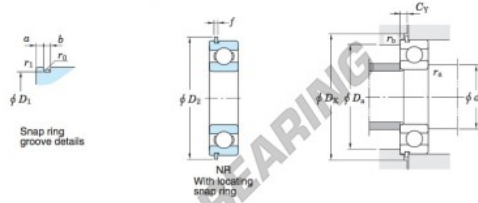

## Kogellager enkele rij 60-22-NR-JTEKT - 60-22-NR-JTEKT

<https://www.123kogellager.be/kogellager-behuizing/kogellager/enkele-rij/60-22-nr-jtekt>

Single-row deep groove ball bearings ————— **Koyo**  
snap ring groove type  
locating snap ring type

Boundary dimensions (mm)				Basic load ratings (kN)			Factor		Limiting speeds (min <sup>-1</sup> )		Bearing No.		
<i>d</i>	<i>D</i>	<i>B</i>	<i>r</i> max.	<i>r</i> min.	<i>C</i>	<i>C</i> <sub>10r</sub>	<i>f</i> <sub>0</sub>	Grease lub.	Oil lub.	With snap ring groove	With locating snap ring	<i>D</i> <sub>1</sub> max.	
22	44	12	0.6	0.5	9.40	5.15	14.1	17 000	20 000		<b>60/22NR</b>	41.75	

Dimensions of snap ring groove (mm)			Dimensions of locating snap ring (mm)		Mounting dimensions (mm)						(Refer.) Mass (kg)	(Refer.) Bearing No.	
<i>a</i>	<i>b</i>	<i>r</i> <sub>0</sub>	<i>D</i> <sub>2</sub>	<i>f</i>	<i>d</i> <sub>a</sub>	<i>D</i> <sub>a</sub>	<i>D</i> <sub>x</sub>	<i>C</i> <sub>Y</sub>	<i>r</i> <sub>a</sub>	<i>r</i> <sub>b</sub>	<i>r</i> <sub>s</sub>		
max.	±0.15	max.	max.	±0.05	min.	max.	min.	max.	max.	max.	max.	0.073	<b>60/22N</b>
2.06	1.5	0.4	48.3	1.07	26	40	49	2.92	0.6	0.5			