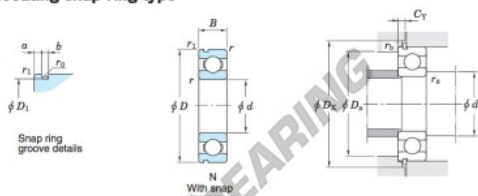

## Kogellager enkele rij 6212-N-JTEKT - 6212-N-JTEKT

<https://www.123kogellager.be/kogellager-behuizing/kogellager/enkele-rij/6212-n-jtekt>

Single-row deep groove ball bearings ————— **Koyo**  
snap ring groove type  
locating snap ring type

Boundary dimensions (mm)				Basic load ratings (kN)			Factor		Limiting speeds (min <sup>-1</sup> )		Bearing No.		D <sub>1</sub> max.
d	D	B	r	C <sub>10</sub>	C <sub>90</sub>	f <sub>0</sub>	Grease lub.	Oil lub.	With snap ring groove	With locating snap ring	D <sub>1</sub> max.		
60	110	22	1.5	52.4	36.2	14.4	5 700	6 900	<b>6212N</b>		106.81		

Dimensions of snap ring groove (mm)			Dimensions of locating snap ring (mm)		Mounting dimensions (mm)							(Refer.) Mass (kg)	(Refer.) Bearing No.
a	b	r <sub>0</sub>	D <sub>2</sub>	f	d <sub>4</sub>	D <sub>4</sub>	D <sub>3</sub>	C <sub>γ</sub>	r <sub>3</sub>	r <sub>4</sub>	r <sub>5</sub>	Mass	Bearing No.
3.28	2.85	0.6	116.6	2.41	68	102	118	5.43	1.5	0.5	0.783	<b>6212N</b>	

### PRODUCTKENMERKEN

Merk	JTEKT
N° Ean13	3663952485225
Binnendiameter	60 mm
Binnendiameter	2.362" inch
Buitendiameter	110 mm
Buitendiameter	4.331" inch
Dikte	22 mm
Dikte	0.866" inch
Gewicht	783 g
Verpakking	1