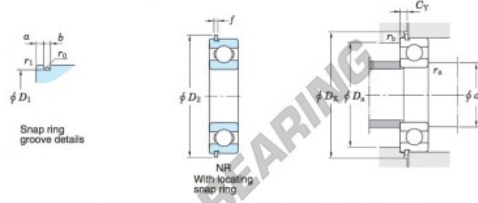

Kogellager enkele rij 6312-NR-JTEKT - 6312-NR-JTEKT

<https://www.123kogellager.be/kogellager-behuizing/kogellager/enkele-rij/6312-nr-jtekt>

Single-row deep groove ball bearings ——— Koyo
snap ring groove type
locating snap ring type

Boundary dimensions (mm)				Basic load ratings (kN)			Factor		Limiting speeds (min ⁻¹)		Bearing No.		
<i>d</i>	<i>D</i>	<i>B</i>	<i>r</i> ₁	<i>C</i>	<i>C</i> _{10r}	<i>f</i> ₀	Grease lub.	Oil lub.	With snap ring groove	With locating snap ring	<i>D</i> ₁ max.		
60	130	31	2.1	81.9	52.2	13.2	5 200	6 200	6312NR	6312NR	125.22		

Dimensions of snap ring groove (mm)			Dimensions of locating snap ring (mm)		Mounting dimensions (mm)							(Refer.) Mass (kg)	(Refer.) Bearing No.	
<i>a</i>	<i>b</i>	<i>r</i> ₀	<i>D</i> ₂	<i>f</i>	<i>d</i> _s	<i>D</i> _s	<i>D</i> _x	<i>C</i> _Y	<i>r</i> _s	<i>r</i> ₀	<i>r</i> ₁	<i>r</i> ₂		
max.	±0.15	max.	max.	±0.05	max.	max.	max.	max.	max.	max.	max.	max.	1.70	6312N
4.06	3.25	0.6	139.7	2.77	71	119	141.5	6.58	2	0.5				