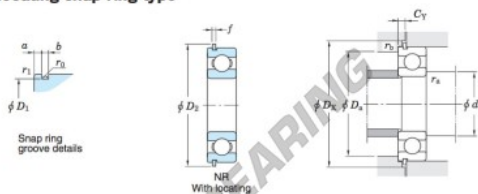

Kogellager enkele rij 6313-NR-JTEKT - 6313-NR-JTEKT

<https://www.123kogellager.be/kogellager-behuizing/kogellager/enkele-rij/6313-nr-jtekt>

Single-row deep groove ball bearings ————— **Koyo**
snap ring groove type
locating snap ring type

Boundary dimensions (mm)				Basic load ratings (kN)			Factor		Limiting speeds (min ⁻¹)		Bearing No.		
d	D	B	r	C	C _{10r}	f ₀	Grease lub.	Oil lub.	With snap ring groove	With locating snap ring	D ₁ max.		
65	140	33	2.1	92.7	59.9	13.2	4 800	5 800				6313NR	

Dimensions of snap ring groove (mm)			Dimensions of locating snap ring (mm)		Mounting dimensions (mm)							(Refer.) Mass (kg)	(Refer.) Bearing No.
a	b	r ₀	D ₂	f	d ₄	D ₄	D ₅	C _Y	r _a	r _b			
4.9	3.25	0.6	149.7	2.77	76	129	152	7.37	2	0.5	2.08	6313N	

PRODUCTKENMERKEN

Merk	JTEKT
N° Ean13	4549250173639
Binnendiameter	65 mm
Binnendiameter	2.559" inch
Buitendiameter	149.7 mm
Buitendiameter	5.894" inch
Dikte	33 mm
Dikte	1.299" inch
Gewicht	2080 g
Verpakking	1