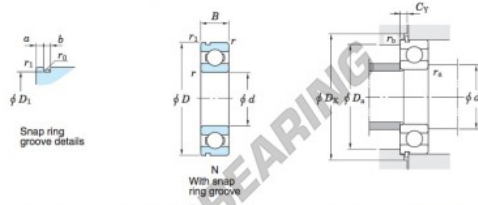

## Kogellager enkele rij 6218-N-JTEKT - 6218-N-JTEKT

<https://www.123kogellager.be/kogellager-behuizing/kogellager/enkele-rij/6218-n-jtekt>

Single-row deep groove ball bearings ———— **Koyo**  
snap ring groove type  
locating snap ring type

Boundary dimensions (mm)				Basic load ratings (kN)			Factor		Limiting speeds (min <sup>-1</sup> )		Bearing No.		D <sub>1</sub> max.
d	D	B	r	C <sub>10</sub>	C <sub>90</sub>	f <sub>0</sub>	Grease lub.	Oil lub.	With snap ring groove	With locating snap ring	6218N		
90	160	30	2	96.1	71.5	14.5	3 900	4 700			6218N	155.22	

Dimensions of snap ring groove (mm)			Dimensions of locating snap ring (mm)		Mounting dimensions (mm)							(Refer.) Mass (kg)	(Refer.) Bearing No.
a	b	r <sub>0</sub>	D <sub>2</sub>	f	d <sub>4</sub>	D <sub>4</sub>	D <sub>3</sub>	C <sub>γ</sub>	r <sub>4</sub>	r <sub>5</sub>			6218N
max.	±0.15	max.	max.	±0.05	max.	max.	min.	max.	max.	max.	0.5	2.15	
4.9	3.25	0.6	169.7	2.77	99	151	172	7.37	2	0.5		2.15	6218N