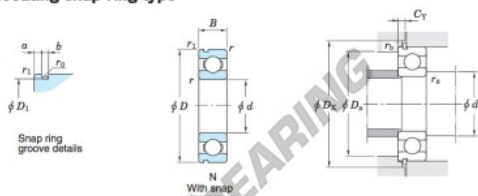

Kogellager enkele rij 6019-N-JTEKT - 6019-N-JTEKT

<https://www.123kogellager.be/kogellager-behuizing/kogellager/enkele-rij/6019-n-jtekt>

Single-row deep groove ball bearings ————— **Koyo**
snap ring groove type
locating snap ring type

Boundary dimensions (mm)				Basic load ratings (kN)			Factor		Limiting speeds (min ⁻¹)		Bearing No.		D ₁ max.
d	D	B	r	C	C _{10r}	f _s	Grease lub.	Oil lub.	With snap ring groove	With locating snap ring	6019N		
95	145	24	1.5	60.4	53.9	15.8	4 400	5 200	6019N			140.23	

Dimensions of snap ring groove (mm)			Dimensions of locating snap ring (mm)		Mounting dimensions (mm)							(Refer.) Mass (kg)	(Refer.) Bearing No.
a	b	r ₀	D ₂	f	d _{4a}	D _{4a}	D _{4c}	C _γ	r _{6a}	r _{6b}	r _{6c}	1.21	6019N
3.71	3.25	0.6	154.7	2.77	103	137	157	6.17	1.5	0.5			

PRODUCTKENMERKEN

Merk	JTEKT
N° Ean13	3663952485638
Binnendiameter	95 mm
Binnendiameter	3.74" inch
Buitendiameter	145 mm
Buitendiameter	5.709" inch
Dikte	24 mm
Dikte	0.945" inch
Gewicht	1210 g
Verpakking	1