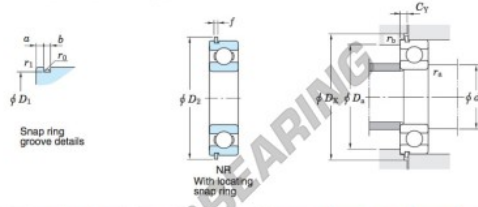

Kogellager enkele rij 6021-NR-JTEKT - 6021-NR-JTEKT

<https://www.123kogellager.be/kogellager-behuizing/kogellager/enkele-rij/6021-nr-jtekt>

Single-row deep groove ball bearings ————— **Koyo**
snap ring groove type
locating snap ring type

Boundary dimensions (mm)				Basic load ratings (kN)			Factor		Limiting speeds (min ⁻¹)		Bearing No.		
<i>d</i>	<i>D</i>	<i>B</i>	<i>r</i> min.	<i>r</i> min.	<i>C</i>	<i>C</i> _{10r}	<i>f</i> ₀	Grease lub.	Oil lub.	With snap ring groove	With locating snap ring	<i>D</i> ₁ max.	
105	160	26	2	0.5	72.3	65.8	15.8	4 000	4 700	6021NR	6021NR	155.22	

Dimensions of snap ring groove (mm)			Dimensions of locating snap ring (mm)		Mounting dimensions (mm)						(Refer.) Mass (kg)	(Refer.) Bearing No.
<i>a</i>	<i>b</i>	<i>r</i> ₀ max.	<i>D</i> ₂ max.	<i>f</i> ±0.05	<i>d</i> _a min.	<i>D</i> _a max.	<i>D</i> _x min.	<i>C</i> _Y max.	<i>r</i> _a max.	<i>r</i> _b max.		
3.71	3.25	0.6	169.7	2.77	114	151	172	8.17	2	0.5	1.59	6021N