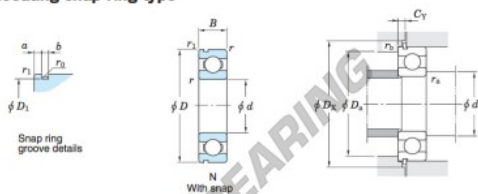

Kogellager enkele rij 6022-N-JTEKT - 6022-N-JTEKT

<https://www.123kogellager.be/kogellager-behuizing/kogellager/enkele-rij/6022-n-jtekt>

Single-row deep groove ball bearings ——— Koyo
snap ring groove type
locating snap ring type

Boundary dimensions (mm)				Basic load ratings (kN)			Factor		Limiting speeds (min ⁻¹)		Bearing No.		D ₁ max.
d	D	B	r	C	C _{10r}	f _s	Grease lub.	Oil lub.	With snap ring groove	With locating snap ring	6022N		
110	170	28	2	82.0	73.0	15.6			3 800	4 500		163.65	

Dimensions of snap ring groove (mm)			Dimensions of locating snap ring (mm)		Mounting dimensions (mm)							(Refer.) Mass (kg)	(Refer.) Bearing No.
a	b	r ₀	D ₂	f	d _{4a}	D _{4a}	D _{4c}	C _Y	r _{4a}	r _{4b}	r _{4c}	1.96	6022N
max.	±0.15	max.	max.	±0.05	min.	max.	min.	max.	max.	max.	max.		
3.71	3.65	0.6	182.9	3.05	119	161	185	6.45	2	0.5			

PRODUCTKENMERKEN

Merk	JTEKT
N° Ean13	3663952485775
Binnendiameter	110 mm
Binnendiameter	4.331" inch
Buitendiameter	170 mm
Buitendiameter	6.693" inch
Dikte	28 mm
Dikte	1.102" inch
Gewicht	1960 g
Verpakking	1