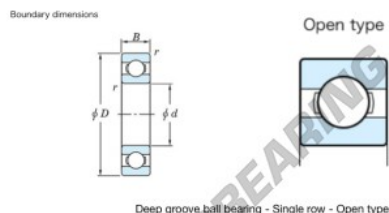

## Kogellager enkele rij 69-850-JTEKT - 69-850-JTEKT

<https://www.123kogellager.be/kogellager-behuizing/kogellager/enkele-rij/69-850-jtekt>

Deep groove ball bearing - Single row - Open type

	Boundary dimensions (mm)				Basic load ratings (kN)		Fatigue load limit (kN)	factor	Limiting speeds (min <sup>-1</sup> )
	d	D	B	r (min)	Cr	C0r	F0	F0	Grease lub.
<b>69/850</b>	850	1120	118	6	1130	2240	47.4	16.4	230

## PRODUCTKENMERKEN

Merk	JTEKT
N° Ean13	3616060617095
Binnendiameter	850 mm
Buitendiameter	1120 mm
Dikte	118 mm
Grenstoerental	230 rpm
Dynamische belasting	1130 kN
Statische belasting	2240 kN
Verpakking	1