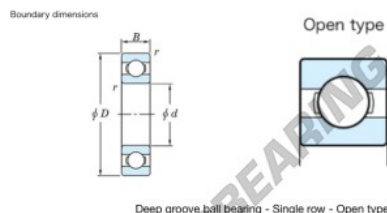

## Kogellager enkele rij 68-900-JTEKT - 68-900-JTEKT

<https://www.123kogellager.be/kogellager-behuizing/kogellager/enkele-rij/68-900-jtekt>

Deep groove ball bearing - Single row - Open type

	Boundary dimensions (mm)				Basic load ratings (kN)		Fatigue load limit (kN)	factor	Limiting speeds (min <sup>-1</sup> )
	d	D	B	r (min)	Cr	C0r	F0	F0	Grease lub.
<b>69/850</b>	850	1120	118	6	1130	2240	47.4	16.4	230

## PRODUCTKENMERKEN

Merk	JTEKT
N° Ean13	3616060617101
Binnendiameter	900 mm
Binnendiameter	35.433" inch
Buitendiameter	1090 mm
Buitendiameter	42.913" inch
Dikte	85 mm
Dikte	3.346" inch
Grenstoerental	220 rpm
Dynamische belasting	764 kN
Statische belasting	1450 kN
Verpakking	1