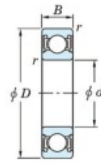

## Kogellager enkele rij 6702-2RS-JTEKT - 6702-2RS-JTEKT

<https://www.123kogellager.be/kogellager-behuizing/kogellager/enkele-rij/6702-2rs-jtekt>

Boundary dimensions

Sealed

Contact sealed

Bearing No.	Boundary dimensions(mm)				Basic load ratings(kN)			Fatigue load limit(kN)	factor
	d	D	B	r(max)	C <sub>r</sub>	C <sub>0r</sub>	C <sub>10</sub>		
6702 2RS	15	21	4	0.2	1.15	0.58	24	16.7	

## PRODUCTKENMERKEN

Merk	JTEKT
N° Ean13	3616060617323
Binnendiameter	15 mm
Waterdicht maken	Dubbelzijdige afdichting
Buitendiameter	21 mm
Dikte	4 mm
Dynamische belasting	1.15 kN
Statische belasting	0.58 kN
Verpakking	1