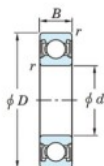

## Kogellager enkele rij 6903-2RS-JTEKT - 6903-2RS-JTEKT

<https://www.123kogellager.be/kogellager-behuizing/kogellager/enkele-rij/6903-2rs-jtekt>

Boundary dimensions

Sealed

Contact sealed

Bearing No.	Boundary dimensions(mm)				Basic load ratings(kN)		Fatigue load	factor
	d	D	B	r (mm)	C <sub>r</sub>	C <sub>0r</sub>	lim (kN)	f <sub>0</sub>
6903 2RS	17	30	7	0.3	5.75	2.55	0.13	14.7

## PRODUCTKENMERKEN

Merk	JTEKT
N° Ean13	4549250181993
Binnendiameter	17 mm
Waterdicht maken	-
Buitendiameter	30 mm
Dikte	7 mm
Gewicht	17 g
Dynamische belasting	5.75 kN
Statische belasting	2.55 kN
Verpakking	-