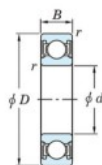

## Kogellager enkele rij 6904-2RS-JTEKT - 6904-2RS-JTEKT

<https://www.123kogellager.be/kogellager-behuizing/kogellager/enkele-rij/6904-2rs-jtekt>

Boundary dimensions

Sealed

Contact sealed

Bearing No.	Boundary dimensions (mm)				Basic load ratings (kN)		Fatigue load	factor
	d	D	B	r (max)	Cr	C0r	lim (kN)	IP
6904 2RS	20	37	9	0.3	7.95	3.7	0.19	14.7

## PRODUCTKENMERKEN

Merk	JTEKT
N° Ean13	4549250182242
Binnendiameter	20 mm
Waterdicht maken	-
Buitendiameter	37 mm
Dikte	9 mm
Gewicht	52 g
Dynamische belasting	7.95 kN
Statische belasting	3.7 kN
Verpakking	-