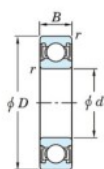

Kogellager enkele rij 6004-2RS-JTEKT - 6004-2RS-JTEKT

<https://www.123kogellager.be/kogellager-behuizing/kogellager/enkele-rij/6004-2rs-jtekt>

Boundary dimensions

Sealed

Contact sealed

Bearing No.	Boundary dimensions(mm)				Basic load ratings(kN)		Fatigue load	factor
	d	D	B	r(mm)	Cr	Cor	limit(kN)	
6004 2RS	20	42	12	0.6	11.7	5.05	0.35	13.9

PRODUCTKENMERKEN

Merk	JTEKT
N° Ean13	4549250142420
Binnendiameter	20 mm
Waterdicht maken	Dubbelzijdige afdichting
Buitendiameter	42 mm
Dikte	12 mm
Gewicht	65 g
Dynamische belasting	11.7 kN
Statische belasting	5.05 kN
Verpakking	1