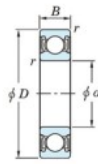

Kogellager enkele rij 6306-2RS-JTEKT - 6306-2RS-JTEKT

<https://www.123kogellager.be/kogellager-behuizing/kogellager/enkele-rij/6306-2rs-jtekt>

Boundary dimensions

Sealed

Contact sealed

| Bearing No. | Boundary dimensions (mm) | | | | Basic load ratings (kN) | | Fatigue load | factor |
|-------------|--------------------------|----|----|---------|-------------------------|-----------------|--------------|--------|
| | d | D | B | r (max) | C ₀ | C _{0r} | lim (kN) | |
| 6306 2RS | 30 | 72 | 19 | 1.1 | 33.3 | 15 | 1.15 | 13.3 |

PRODUCTKENMERKEN

| | |
|----------------------|--------------------------|
| Merk | JTEKT |
| N° Ean13 | 4549250169533 |
| Binnendiameter | 30 mm |
| Waterdicht maken | Dubbelzijdige afdichting |
| Buitendiameter | 72 mm |
| Dikte | 19 mm |
| Dynamische belasting | 33.3 kN |
| Statische belasting | 15 kN |
| Verpakking | 1 |