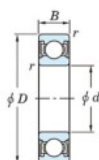

Kogellager enkele rij 6809-2RS-JTEKT - 6809-2RS-JTEKT

<https://www.123kogellager.be/kogellager-behuizing/kogellager/enkele-rij/6809-2rs-jtekt>

Boundary dimensions

Sealed

Contact sealed

Bearing No.	Boundary dimensions(mm)				Basic load ratings(kN)			Fatigue load	factor
	d	D	B	r(max)	C _r	C _{0r}	lim1(kN)		
6809 2RS	45	58	7	0.3	7.75	5.4	0.23	16.3	

PRODUCTKENMERKEN

Merk	JTEKT
N° Ean13	4549250179389
Binnendiameter	45 mm
Waterdicht maken	Dubbelzijdige afdichting
Buitendiameter	58 mm
Dikte	7 mm
Dynamische belasting	7.75 kN
Statische belasting	5.4 kN
Verpakking	1