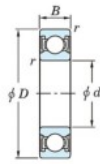

Kogellager enkele rij 6809-2RS-JTEKT - 6809-2RS-JTEKT

<https://www.123kogellager.be/kogellager-behuizing/kogellager/enkele-rij/6809-2rs-jtekt>

Boundary dimensions

Sealed

Contact sealed

Bearing No.	Boundary dimensions(mm)				Basic load ratings(kN)			Fatigue load	factor
	d	D	B	r(max)	C _r	C _{0r}	lim1(kN)		
6809 2RS	45	58	7	0.3	7.75	5.4	0.23	16.3	

PRODUCTKENMERKEN

Merk	JTEKT
N° Ean13	4549250179389
Binnendiameter	45 mm
Waterdicht maken	Dubbelzijdige afdichting
Buitendiameter	58 mm
Dikte	7 mm
Dynamische belasting	7.75 kN
Statische belasting	5.4 kN
Verpakking	1