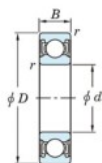

## Kogellager enkele rij 6209-2RS-JTEKT - 6209-2RS-JTEKT

<https://www.123kogellager.be/kogellager-behuizing/kogellager/enkele-rij/6209-2rs-jtekt>

Boundary dimensions

Sealed

Contact sealed

Bearing No.	Boundary dimensions(mm)				Basic load ratings(kN)		Fatigue load factor	
	d	D	B	r(max)	C <sub>r</sub>	C <sub>0r</sub>	f <sub>0</sub>	f <sub>1</sub>
6209 2RS	45	85	19	1.1	40.9	20.3	1.4	14

## PRODUCTKENMERKEN

Merk	JTEKT
N° Ean13	4549250158988
Binnendiameter	45 mm
Waterdicht maken	Dubbelzijdige afdichting
Buitendiameter	85 mm
Dikte	19 mm
Dynamische belasting	40.9 kN
Statische belasting	20.3 kN
Verpakking	1