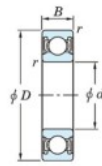

Kogellager enkele rij 6312-2RS-JTEKT - 6312-2RS-JTEKT

<https://www.123kogellager.be/kogellager-behuizing/kogellager/enkele-rij/6312-2rs-jtekt>

Boundary dimensions

Sealed

Contact sealed

Bearing No.	Boundary dimensions (mm)				Basic load ratings (kN)		Fatigue load	factor
	d	D	B	r (mm)	C _r	C _{0r}	limit (kN)	
6312 2RS	60	130	31	2.1	102	52.2	3.95	13.2

PRODUCTKENMERKEN

Merk	JTEKT
N° Ean13	4549250173363
Binnendiameter	60 mm
Waterdicht maken	Dubbelzijdige afdichting
Buitendiameter	130 mm
Dikte	31 mm
Dynamische belasting	102 kN
Statische belasting	52.2 kN
Verpakking	1