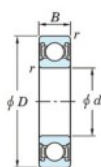

Kogellager enkele rij 6013-2RS-JTEKT - 6013-2RS-JTEKT

<https://www.123kogellager.be/kogellager-behuizing/kogellager/enkele-rij/6013-2rs-jtekt>

Boundary dimensions

Sealed

Contact sealed

| Bearing No. | Boundary dimensions(mm) | | | | | Basic load ratings(kN) | | Fatigue load | factor |
|-------------|-------------------------|-----|----|--------|------|------------------------|---------|--------------|--------|
| | d | D | B | r(max) | Cr | Cor | lim(kN) | f0 | |
| 6013 2RS | 65 | 100 | 18 | 1.1 | 38.1 | 25.2 | 1.4 | 15.8 | |

PRODUCTKENMERKEN

| | |
|----------------------|--------------------------|
| Merk | JTEKT |
| N° Ean13 | 4549250147005 |
| Binnendiameter | 65 mm |
| Waterdicht maken | Dubbelzijdige afdichting |
| Buitendiameter | 100 mm |
| Dikte | 18 mm |
| Dynamische belasting | 38.1 kN |
| Statische belasting | 25.2 kN |
| Verpakking | 1 |