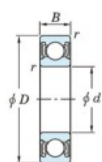

Kogellager enkele rij 6214-2RS-JTEKT - 6214-2RS-JTEKT

<https://www.123kogellager.be/kogellager-behuizing/kogellager/enkele-rij/6214-2rs-jtekt>

Boundary dimensions

Sealed

Contact sealed

Bearing No.	Boundary dimensions(mm)				Basic load ratings(kN)		Fatigue load limit(kN)		factor
	d	D	B	r(mm)	Cr	C0r	C0r	i0	
6214 2RS	70	125	24	1.5	77.8	44.1	2.9	14.5	

PRODUCTKENMERKEN

Merk	JTEKT
N° Ean13	4549250161544
Binnendiameter	70 mm
Waterdicht maken	Dubbelzijdige afdichting
Buitendiameter	125 mm
Dikte	24 mm
Dynamische belasting	77.8 kN
Statische belasting	44.1 kN
Verpakking	1