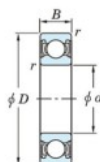

## Kogellager enkele rij 6316-2RS-JTEKT - 6316-2RS-JTEKT

<https://www.123kogellager.be/kogellager-behuizing/kogellager/enkele-rij/6316-2rs-jtekt>

Boundary dimensions

Sealed

Contact sealed

Bearing No.	Boundary dimensions(mm)				Basic load ratings(kN)		Fatigue load	factor
	d	D	B	r (mm)	C <sub>r</sub>	C <sub>0r</sub>	lim <sub>10</sub> (kN)	
6316 2RS	80	170	39	2.1	154	86.7	5.85	13.3

### PRODUCTKENMERKEN

Merk	JTEKT
N° Ean13	4549250175190
Binnendiameter	80 mm
Waterdicht maken	Dubbelzijdige afdichting
Buitendiameter	170 mm
Dikte	39 mm
Dynamische belasting	154 kN
Statische belasting	86.7 kN
Verpakking	1