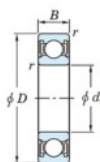

## Kogellager enkele rij 6218-2RS-JTEKT - 6218-2RS-JTEKT

<https://www.123kogellager.be/kogellager-behuizing/kogellager/enkele-rij/6218-2rs-jtekt>

Boundary dimensions

Sealed

Contact sealed

Bearing No.	Boundary dimensions(mm)				Basic load ratings(kN)		Fatigue load	factor
	d	D	B	r(mm)	C <sub>r</sub>	C <sub>0r</sub>	lim(kN)	
6218 2RS	90	160	30	2	120	71.5	4.2	14.5

## PRODUCTKENMERKEN

Merk	JTEKT
N° Ean13	4549250162978
Binnendiameter	90 mm
Waterdicht maken	Dubbelzijdige afdichting
Buitendiameter	160 mm
Dikte	30 mm
Dynamische belasting	120 kN
Statische belasting	71.5 kN
Verpakking	1