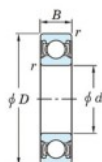

## Kogellager enkele rij 6319-2RS-JTEKT - 6319-2RS-JTEKT

<https://www.123kogellager.be/kogellager-behuizing/kogellager/enkele-rij/6319-2rs-jtekt>

Boundary dimensions

Sealed

Contact sealed

Bearing No.	Boundary dimensions(mm)				Basic load ratings(kN)		Fatigue load	factor
	d	D	B	r (mm)	C <sub>r</sub>	C <sub>0r</sub>	lim <sub>10</sub> (kN)	
6319 2RS	95	200	45	3	191	119	9.45	13.3

### PRODUCTKENMERKEN

Merk	JTEKT
N° Ean13	4549250176012
Binnendiameter	95 mm
Waterdicht maken	Dubbelzijdige afdichting
Buitendiameter	200 mm
Dikte	45 mm
Dynamische belasting	191 kN
Statische belasting	119 kN
Verpakking	1