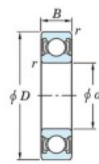

Kogellager enkele rij 6020-2RS-JTEKT - 6020-2RS-JTEKT

<https://www.123kogellager.be/kogellager-behuizing/kogellager/enkele-rij/6020-2rs-jtekt>

Boundary dimensions

Sealed

Contact sealed

Bearing No.	Boundary dimensions(mm)				Basic load ratings(kN)		Fatigue load	factor
	d	D	B	r	C _r	C _{0r}	lim(kN)	
6020 2RS	100	150	24	1.5	75.2	54.2	2.7	15.9

PRODUCTKENMERKEN

Merk	JTEKT
N° Ean13	4549250148859
Binnendiameter	100 mm
Waterdicht maken	Dubbelzijdige afdichting
Buitendiameter	150 mm
Dikte	24 mm
Dynamische belasting	75.2 kN
Statische belasting	54.2 kN
Verpakking	1