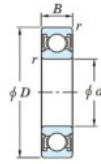

Kogellager enkele rij 6320-2RS-JTEKT - 6320-2RS-JTEKT

<https://www.123kogellager.be/kogellager-behuizing/kogellager/enkele-rij/6320-2rs-jtekt>

Boundary dimensions

Sealed

Contact sealed

Bearing No.	Boundary dimensions(mm)				Basic load ratings(kN)		Fatigue load	factor
	d	D	B	r (mm)	C _r	C _{0r}	limit(kN)	
6320 2RS	100	215	47	3	216	141	10.9	13.2

PRODUCTKENMERKEN

Merk	JTEKT
N° Ean13	4549250176272
Binnendiameter	100 mm
Waterdicht maken	Dubbelzijdige afdichting
Buitendiameter	215 mm
Dikte	47 mm
Dynamische belasting	216 kN
Statische belasting	141 kN
Verpakking	1