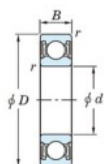

Kogellager enkele rij 6021-1-2RS-JTEKT - 6021-1-2RS-JTEKT

<https://www.123kogellager.be/kogellager-behuizing/kogellager/enkele-rij/6021-1-2rs-jtekt>

Boundary dimensions

Sealed

Contact sealed

Bearing No.	Boundary dimensions(mm)				Basic load ratings(kN)		Fatigue load	factor
	d	D	B	r(mm)	C _r	C _{0r}	lim(kN)	f ₀
6021 2RS	105	160	26	2	90.4	65.8	3.2	15.8

PRODUCTKENMERKEN

Merk	JTEKT
N° Ean13	3616060618139
Binnendiameter	105 mm
Waterdicht maken	Dubbelzijdige afdichting
Buitendiameter	160 mm
Dikte	26 mm
Dynamische belasting	90.4 kN
Statische belasting	65.8 kN
Verpakking	1