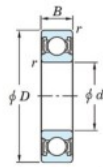

## Kogellager enkele rij 6021-2RS-JTEKT - 6021-2RS-JTEKT

<https://www.123kogellager.be/kogellager-behuizing/kogellager/enkele-rij/6021-2rs-jtekt>

Boundary dimensions

Sealed

Contact sealed

Bearing No.	Boundary dimensions(mm)				Basic load ratings(kN)		Fatigue load	factor
	d	D	B	r(mm)	C <sub>r</sub>	C <sub>0r</sub>	lim(kN)	f <sub>0</sub>
6021 2RS	105	160	26	2	90.4	65.8	3.2	15.8

## PRODUCTKENMERKEN

Merk	JTEKT
N° Ean13	4549250149009
Binnendiameter	105 mm
Waterdicht maken	Dubbelzijdige afdichting
Buitendiameter	160 mm
Dikte	26 mm
Dynamische belasting	90.4 kN
Statische belasting	65.8 kN
Verpakking	1