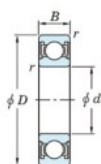

Kogellager enkele rij 6026-2RS-JTEKT - 6026-2RS-JTEKT

<https://www.123kogellager.be/kogellager-behuizing/kogellager/enkele-rij/6026-2rs-jtekt>

Boundary dimensions

Sealed

Contact sealed

| Bearing No. | Boundary dimensions(mm) | | | | Basic load ratings(kN) | | Fatigue load | factor |
|-------------|-------------------------|-----|----|---|------------------------|-----------------|-----------------------|--------|
| | d | D | B | r | C _r | C _{0r} | lim _R (kN) | |
| 6026 2RS | 130 | 200 | 33 | 2 | 133 | 101 | 4.45 | 15.8 |

PRODUCTKENMERKEN

| | |
|----------------------|--------------------------|
| Merk | JTEKT |
| N° Ean13 | 4549250149566 |
| Binnendiameter | 130 mm |
| Waterdicht maken | Dubbelzijdige afdichting |
| Buitendiameter | 200 mm |
| Dikte | 33 mm |
| Dynamische belasting | 133 kN |
| Statische belasting | 101 kN |
| Verpakking | 1 |