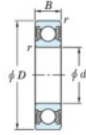

## Kogellager enkele rij 6204-2RU-JTEKT - 6204-2RU-JTEKT

<https://www.123kogellager.be/kogellager-behuizing/kogellager/enkele-rij/6204-2ru-jtekt>

Boundary dimensions

Sealed

Tableau 1

| Bearing No. | Boundary dimensions(mm) |    |    |        | Basic load ratings(kN) |                 |                 | Fatigue load factor |  |
|-------------|-------------------------|----|----|--------|------------------------|-----------------|-----------------|---------------------|--|
|             | d                       | D  | B  | r(max) | C <sub>r</sub>         | C <sub>0r</sub> | C <sub>10</sub> | f <sub>0</sub>      |  |
| 6204 2RU    | 20                      | 47 | 14 | 1      | 16                     | 6.65            | 0.51            | 13.2                |  |

## PRODUCTKENMERKEN

|                      |               |
|----------------------|---------------|
| Merk                 | JTEKT         |
| N° Ean13             | 4549250154409 |
| Binnendiameter       | 20 mm         |
| Buitendiameter       | 47 mm         |
| Dikte                | 14 mm         |
| Dynamische belasting | 16 kN         |
| Statische belasting  | 6.65 kN       |
| Verpakking           | 1             |